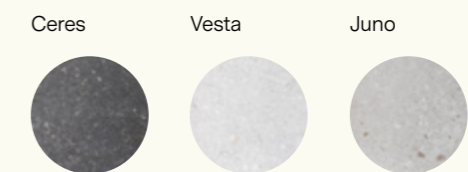

COURONNEMENT EN PIERRE CÉRAMIQUE