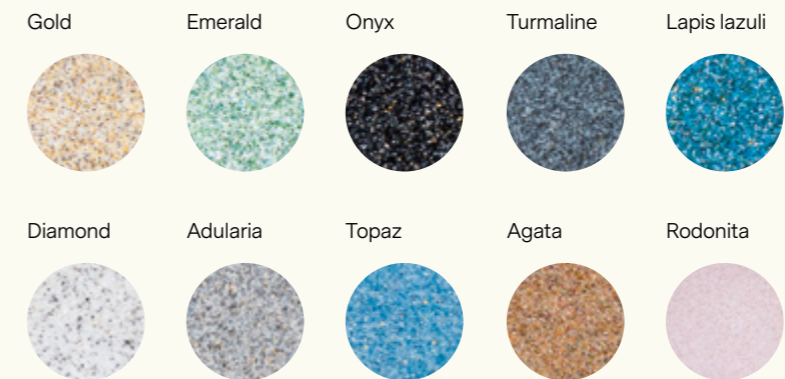

La pierre permet des combinaisons harmonieuses et originales, en harmonie avec la couleur de piscine que vous aurez choisie.

Le gres céramique est entièrement intégré dans la piscine, créant une piscine hybride à l'esthétique unique.

Leonis + Rodonita + Juno

Les pierres Ceres, Vesta et Juno, combinées à notre gamme de couleurs (Gold, Emerald, Onyx, Turmaline, Lapis lazuli, Diamond, Adularia, Topaz, Agata et Rodonita), offrent trente combinaisons différentes qui permettent d'obtenir un résultat personnalisé et atypique.

Gravity réunit le ciel et la terre, la lumière des étoiles et l'éclat des plages paradisiaques, qui ont toujours été la source d'inspiration de nos couleurs.

COULEURS

COURONNEMENT EN PIERRE ARTIFICIELLE