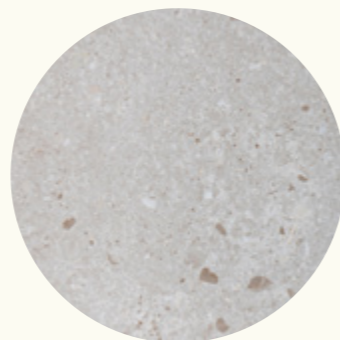

Iris 2 + Emerald + Ceres

Ceres

Ceres représente l'élégance de l'obscurité, comme la nuit étoilée.

Vesta

Vesta symbolise la douceur du neutre, comme la lune.

Juno

Juno représente la perfection de l'équilibre, comme la terre des autres planètes.

ZONE ANTIDÉRAPANTE *

Lyra

Gravity est un nouveau style de piscine coque polyester qui, suivant la ligne d'exclusivité de la marque, incorpore, dans certains modèles, une adaptation de la pierre céramique à toutes les surfaces antidérapantes de la piscine, créant ainsi un modèle hybride unique.