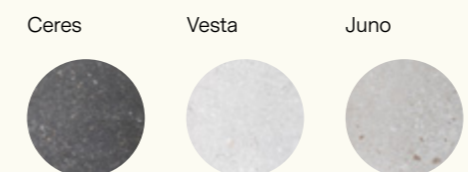

FINITION GRAVITY